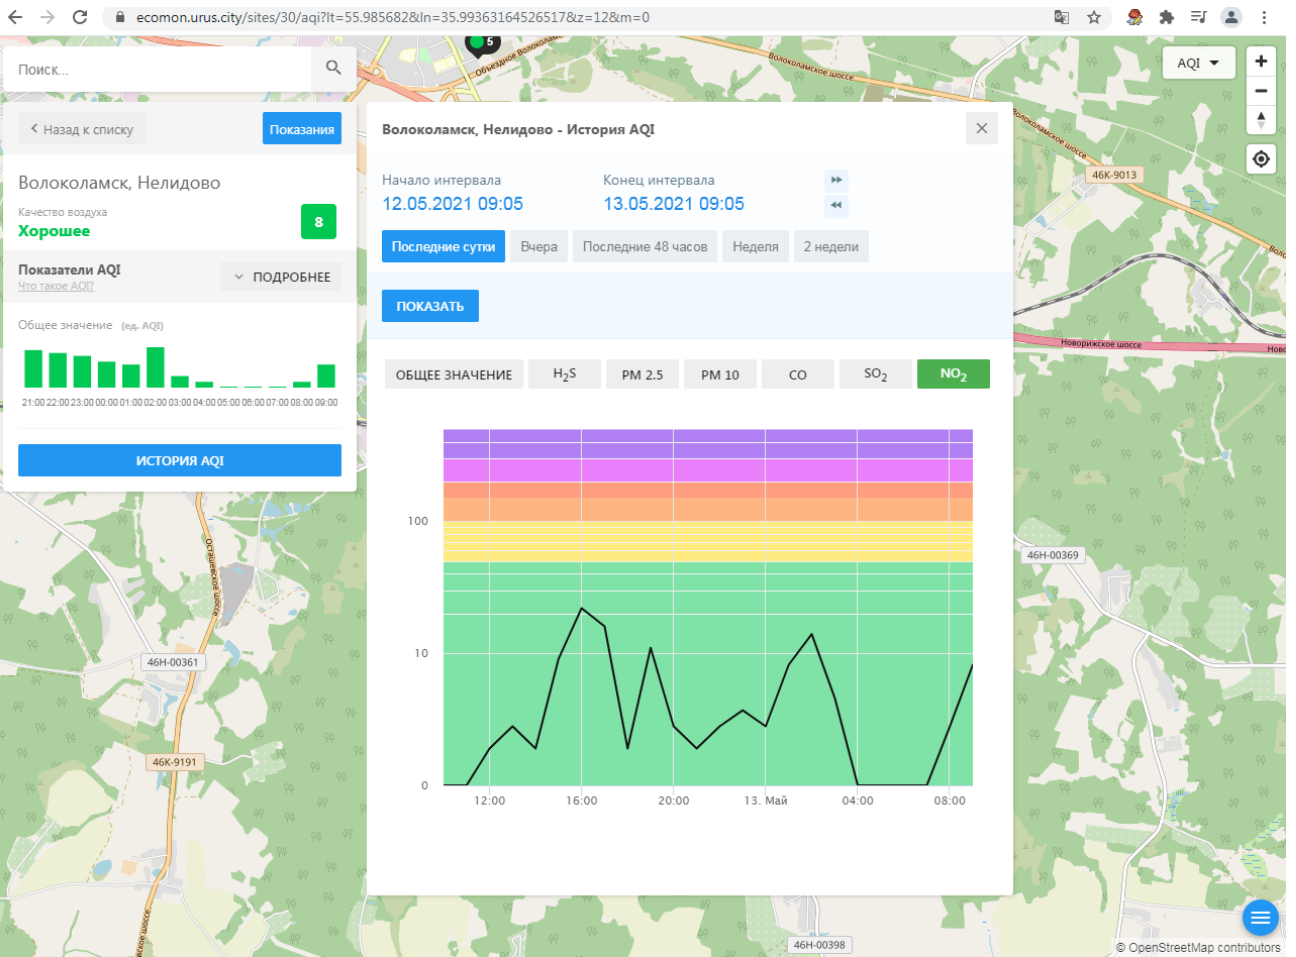

Поиск...

Волоколамск, Нелидово

Качество воздуха **Хорошее** 8

Показатели AQI Что такое AQI? ПОДРОБНЕЕ

Общее значение (ед. AQI)

ИСТОРИЯ AQI

Волоколамск, Нелидово - История AQI

Начало интервала: 12.05.2021 09:05 Конец интервала: 13.05.2021 09:05

Последние сутки Вчера Последние 48 часов Неделя 2 недели

ПОКАЗАТЬ

ОБЩЕЕ ЗНАЧЕНИЕ H₂S PM 2.5 PM 10 **CO** SO₂ NO₂

100

10

0

12:00 16:00 20:00 13. Май 04:00 08:00

46Н-00361 46К-9191 46К-9013 46Н-00369 46Н-00398

© OpenStreetMap contributors

ecomon.urus.city/sites/31/aqi?lt=56.03041099999999&ln=35.945793645264985&z=12&m=0

Поиск...

Волоколамск, Родниковая

Качество воздуха **Хорошее** 4

Показатели AQI Что такое AQI? ПОДРОБНЕЕ

Общее значение (ед. AQI)

Время	Общее значение (ед. AQI)
21:00	5
22:00	5
23:00	5
00:00	5
01:00	5
02:00	5
03:00	5
04:00	5
05:00	5
06:00	5
07:00	5
08:00	5
09:00	5

ИСТОРИЯ AQI

Волоколамск, Родниковая - История AQI