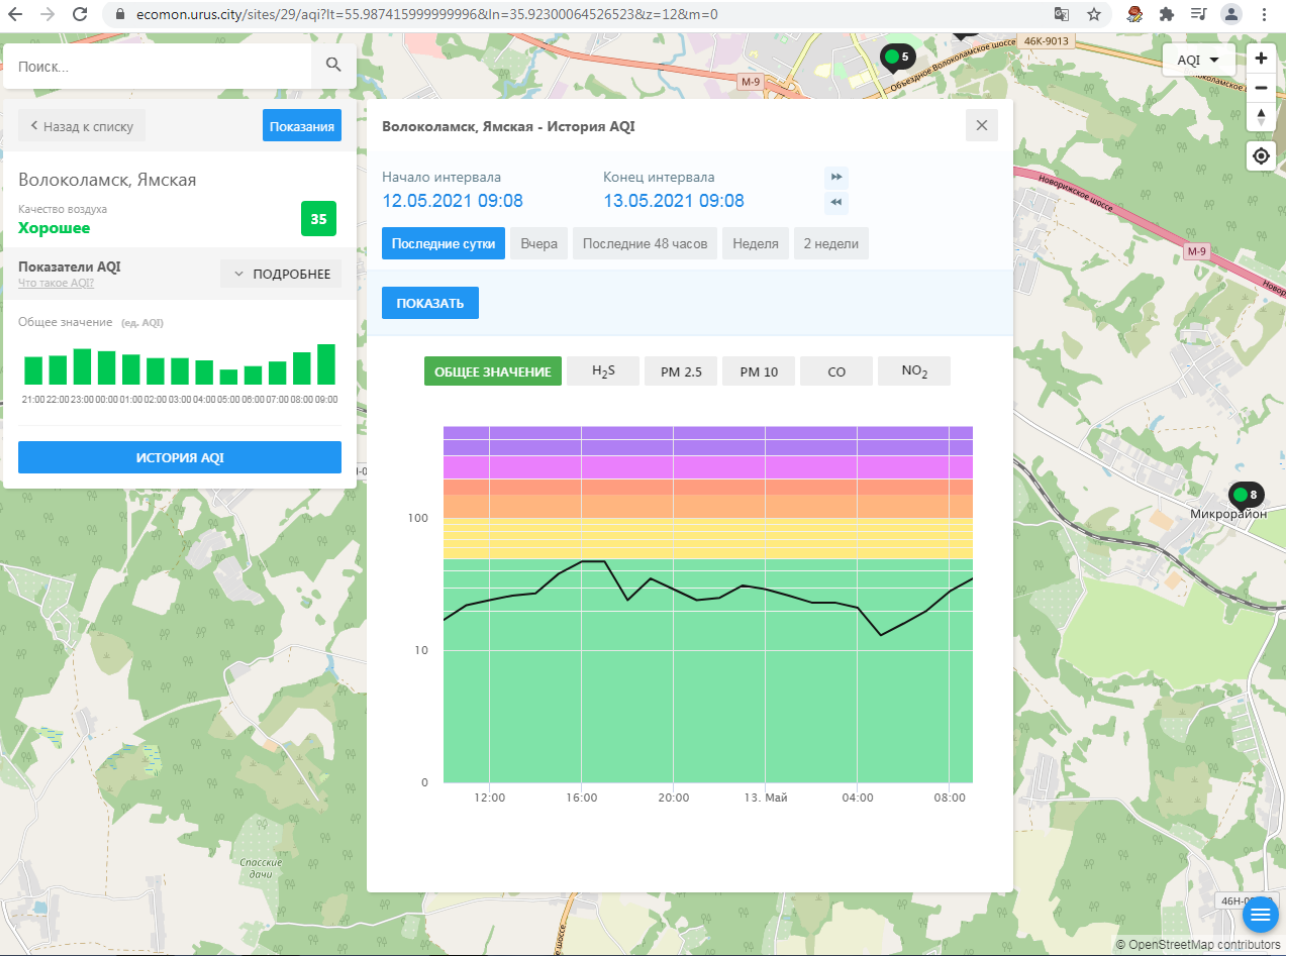

ИСТОРИЯ AQI

Волоколамск, Хлебозавод - История AQI

Начало интервала: 12.05.2021 09:07 Конец интервала: 13.05.2021 09:07

Последние сутки Вчера Последние 48 часов Неделя 2 недели

ПОКАЗАТЬ

ОБЩЕЕ ЗНАЧЕНИЕ H₂S PM 2.5 PM 10 CO SO₂ **NO₂**

Время	Общее значение	H ₂ S	PM 2.5	PM 10	CO	SO ₂	NO ₂
12:00	~2	0	0	0	0	0	~1
15:00	~3	0	0	0	0	0	~10
16:00	~4	0	0	0	0	0	~15
17:00	~3	0	0	0	0	0	~10
18:00	~2	0	0	0	0	0	~5
19:00	~3	0	0	0	0	0	~10
20:00	~2	0	0	0	0	0	~5
21:00	~2	0	0	0	0	0	~5
01:00	~2	0	0	0	0	0	~5
02:00	~2	0	0	0	0	0	~5
03:00	~2	0	0	0	0	0	~5
04:00	~2	0	0	0	0	0	~5
05:00	~2	0	0	0	0	0	~5
06:00	~2	0	0	0	0	0	~5
07:00	~2	0	0	0	0	0	~5
08:00	~2	0	0	0	0	0	~5
09:00	~2	0	0	0	0	0	~5