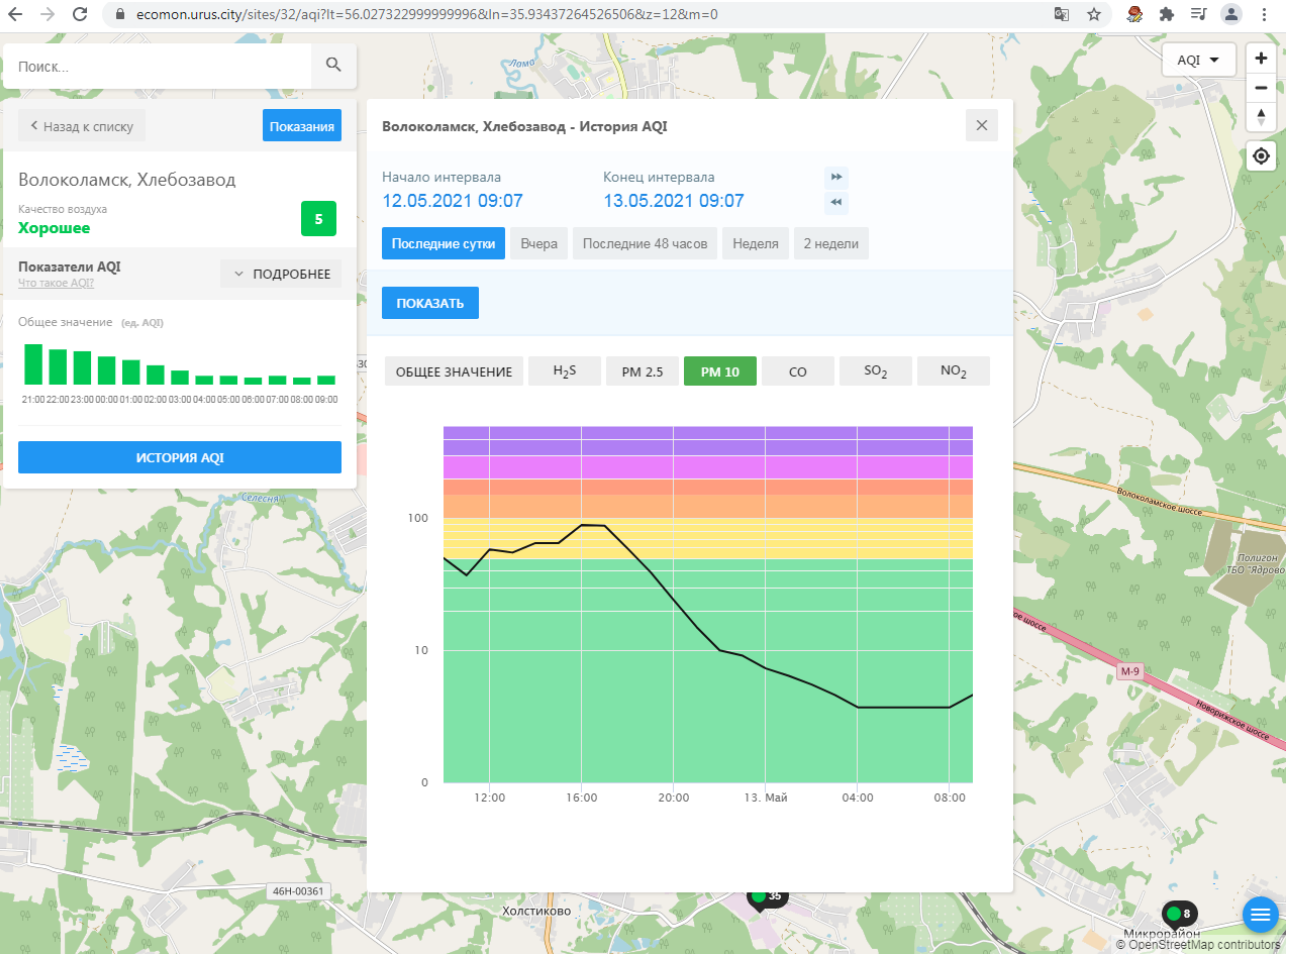

ИСТОРИЯ AQI

Волоколамск, Родниковая - История AQI

Начало интервала: **12.05.2021 09:06** Конец интервала: **13.05.2021 09:06**

Последние сутки Вчера Последние 48 часов Неделя 2 недели

ПОКАЗАТЬ

ОБЩЕЕ ЗНАЧЕНИЕ H₂S PM 2.5 PM 10 CO **SO₂** NO₂

Волоколамск, Хлебозавод

Качество воздуха **Хорошее** 5

Показатели AQI Что такое AQI? [ПОДРОБНЕЕ](#)

Общее значение (ед. AQI)

21:00 22:00 23:00 00:00 01:00 02:00 03:00 04:00 05:00 06:00 07:00 08:00 09:00

[ИСТОРИЯ AQI](#)

Волоколамск, Хлебозавод - История AQI

Начало интервала: 12.05.2021 09:07 Конец интервала: 13.05.2021 09:07

[Последние сутки](#) Вчера Последние 48 часов Неделя 2 недели

[ПОКАЗАТЬ](#)

ОБЩЕЕ ЗНАЧЕНИЕ H₂S **PM 2.5** PM 10 CO SO₂ NO₂

Время	PM 2.5 (ед. AQI)
12:00	~25
14:00	~35
16:00	~50
18:00	~35
20:00	~25
22:00	~15
00:00	~10
02:00	~8
04:00	~10
06:00	~8
08:00	~10

46Н-00361 Холстиково Микрорайон © OpenStreetMap contributors

Поиск...

← Назад к списку **Показания**