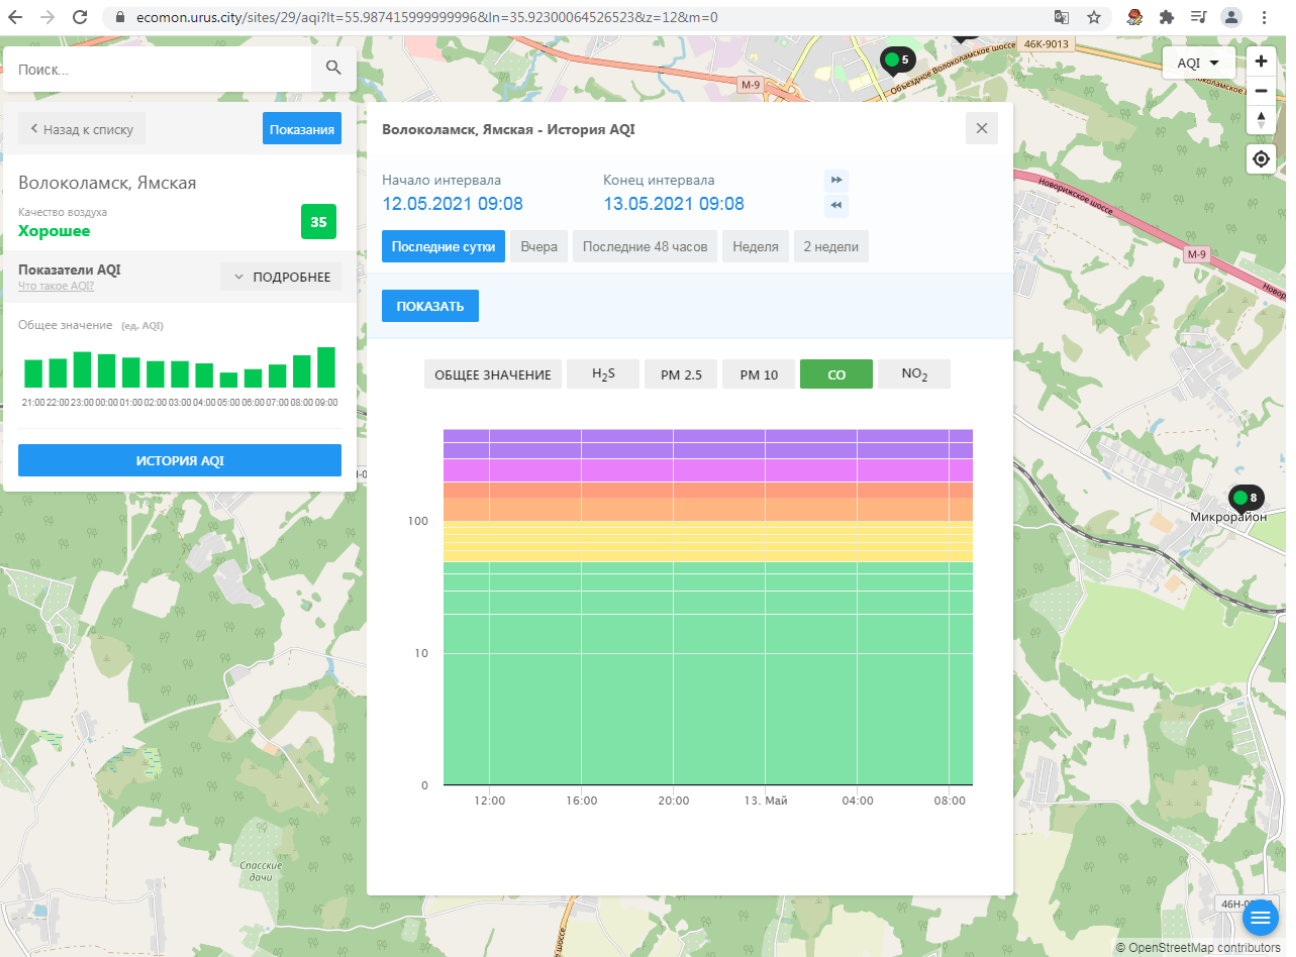

Общее значение (ед. AQI)

ИСТОРИЯ AQI

Волоколамск, Ямская - История AQI

Начало интервала: 12.05.2021 09:08
Конец интервала: 13.05.2021 09:08

Последние сутки | Вчера | Последние 48 часов | Неделя | 2 недели

ПОКАЗАТЬ

ОБЩЕЕ ЗНАЧЕНИЕ | H₂S | PM 2.5 | **PM 10** | CO | NO₂

100
10
0

12:00 16:00 20:00 13. Май 04:00 08:00

Микрорайон

46Н-0

© OpenStreetMap contributors

Поиск...

Волоколамск, Ямская

Качество воздуха **Хорошее** 35

Показатели AQI Что такое AQI? [ПОДРОБНЕЕ](#)

Общее значение (ед. AQI)

ИСТОРИЯ AQI

Волоколамск, Ямская - История AQI

Начало интервала: 12.05.2021 09:08 Конец интервала: 13.05.2021 09:08