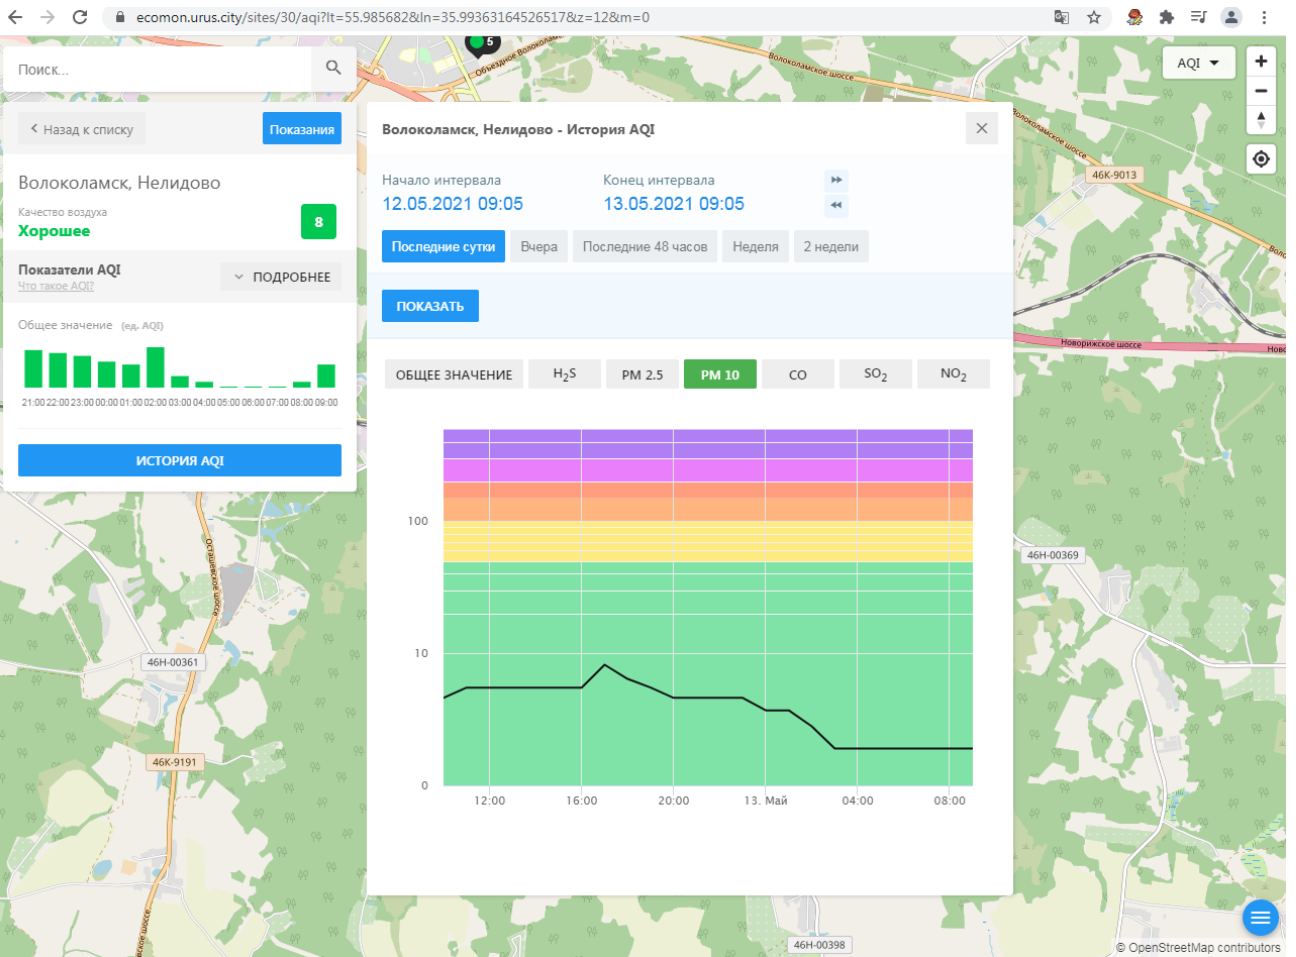

Последние сутки Вчера Последние 48 часов Неделя 2 недели

ПОКАЗАТЬ

ОБЩЕЕ ЗНАЧЕНИЕ H₂S PM 2.5 PM 10 CO SO₂ NO₂

© OpenStreetMap contributors

Поиск...

Волоколамск, Нелидово

Качество воздуха **Хорошее** 8

Показатели AQI Что такое AQI? ПОДРОБНЕЕ

ОБЩЕЕ ЗНАЧЕНИЕ **H₂S** PM 2.5 PM 10 CO SO₂ NO₂

Поиск...

Волоколамск, Нелидово

Качество воздуха **Хорошее** 8

Показатели AQI Что такое AQI? ПОДРОБНЕЕ

Общее значение (ед. AQI)

ИСТОРИЯ AQI

Волоколамск, Нелидово - История AQI

Начало интервала: 12.05.2021 09:05 Конец интервала: 13.05.2021 09:05

Последние сутки Вчера Последние 48 часов Неделя 2 недели

ПОКАЗАТЬ

ОБЩЕЕ ЗНАЧЕНИЕ H₂S **PM 2.5** PM 10 CO SO₂ NO₂

© OpenStreetMap contributors

Поиск...

Волоколамск, Нелидово

Качество воздуха **Хорошее** 8

Показатели AQI Что такое AQI? ПОДРОБНЕЕ

Общее значение (ед. AQI)

ИСТОРИЯ AQI

Волоколамск, Нелидово - История AQI

Начало интервала: 12.05.2021 09:05 Конец интервала: 13.05.2021 09:05