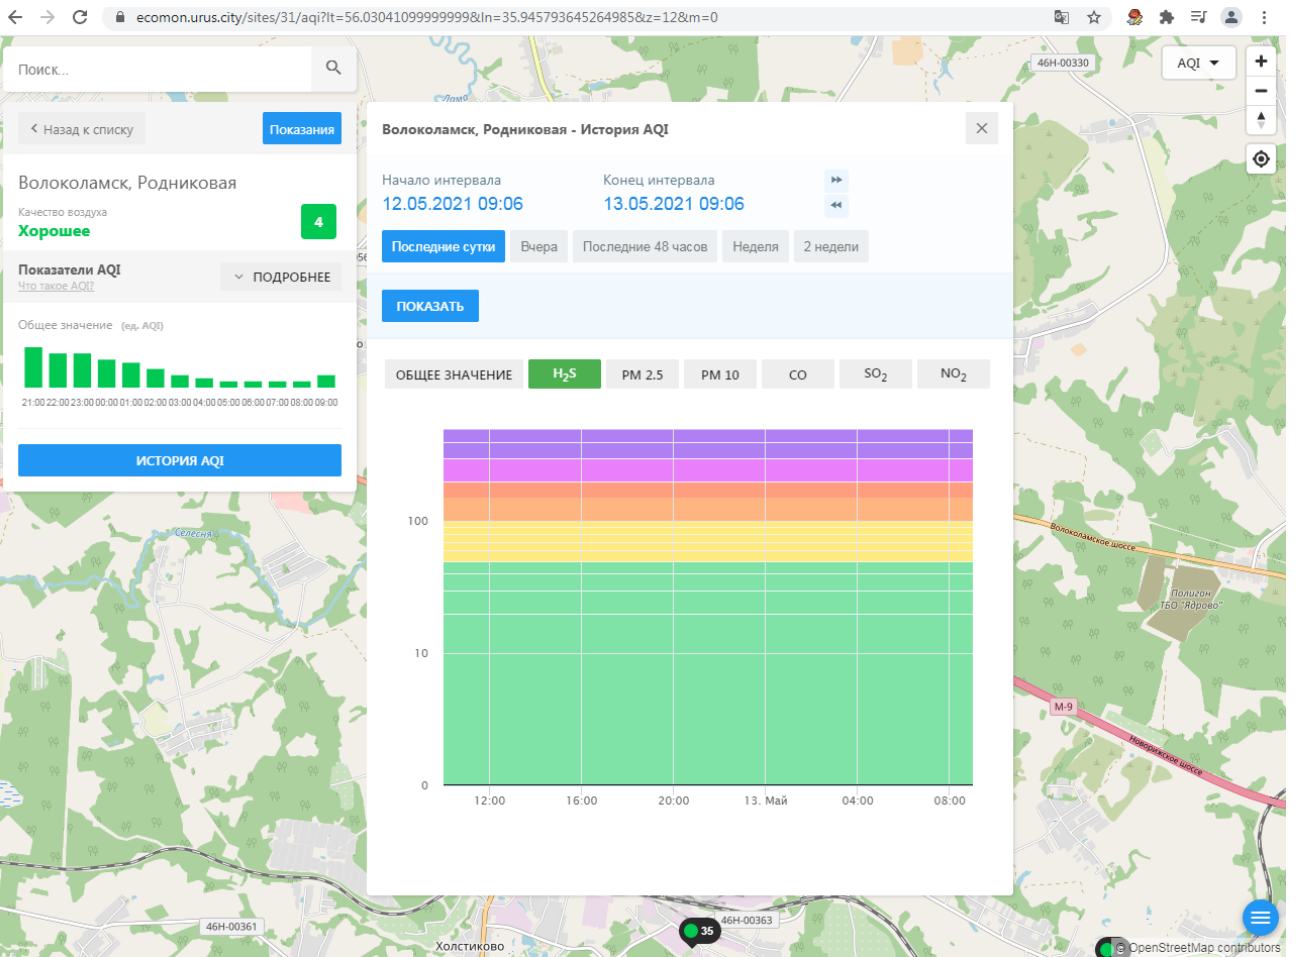

Общее значение (ед. AQI)

Время	Общее значение (ед. AQI)
21:00	5
22:00	5
23:00	5
00:00	5
01:00	5
02:00	5
03:00	5
04:00	5
05:00	5
06:00	5
07:00	5
08:00	5
09:00	5

ИСТОРИЯ AQI

Волоколамск, Родниковая - История AQI

Начало интервала: 12.05.2021 09:06
Конец интервала: 13.05.2021 09:06

Последние сутки | Вчера | Последние 48 часов | Неделя | 2 недели

ПОКАЗАТЬ

ОБЩЕЕ ЗНАЧЕНИЕ | H₂S | PM 2.5 | PM 10 | CO | SO₂ | NO₂

Время	Общее значение (ед. AQI)
12:00	8
16:00	30
20:00	15
13. Май 04:00	5
08:00	8

Волоколамск ТБО "Ядрово"

OpenStreetMap contributors

Поиск...

← Назад к списку **Показания**

Волоколамск, Родниковая

Качество воздуха **Хорошее** **4**

Показатели AQI Что такое AQI? **ПОДРОБНЕЕ**

Общее значение (ед. AQI)

ИСТОРИЯ AQI

Волоколамск, Родниковая - История AQI

Начало интервала: **12.05.2021 09:06** Конец интервала: **13.05.2021 09:06**

Последние сутки Вчера Последние 48 часов Неделя 2 недели

ПОКАЗАТЬ

ОБЩЕЕ ЗНАЧЕНИЕ H₂S PM 2.5 PM 10 CO **SO₂** NO₂