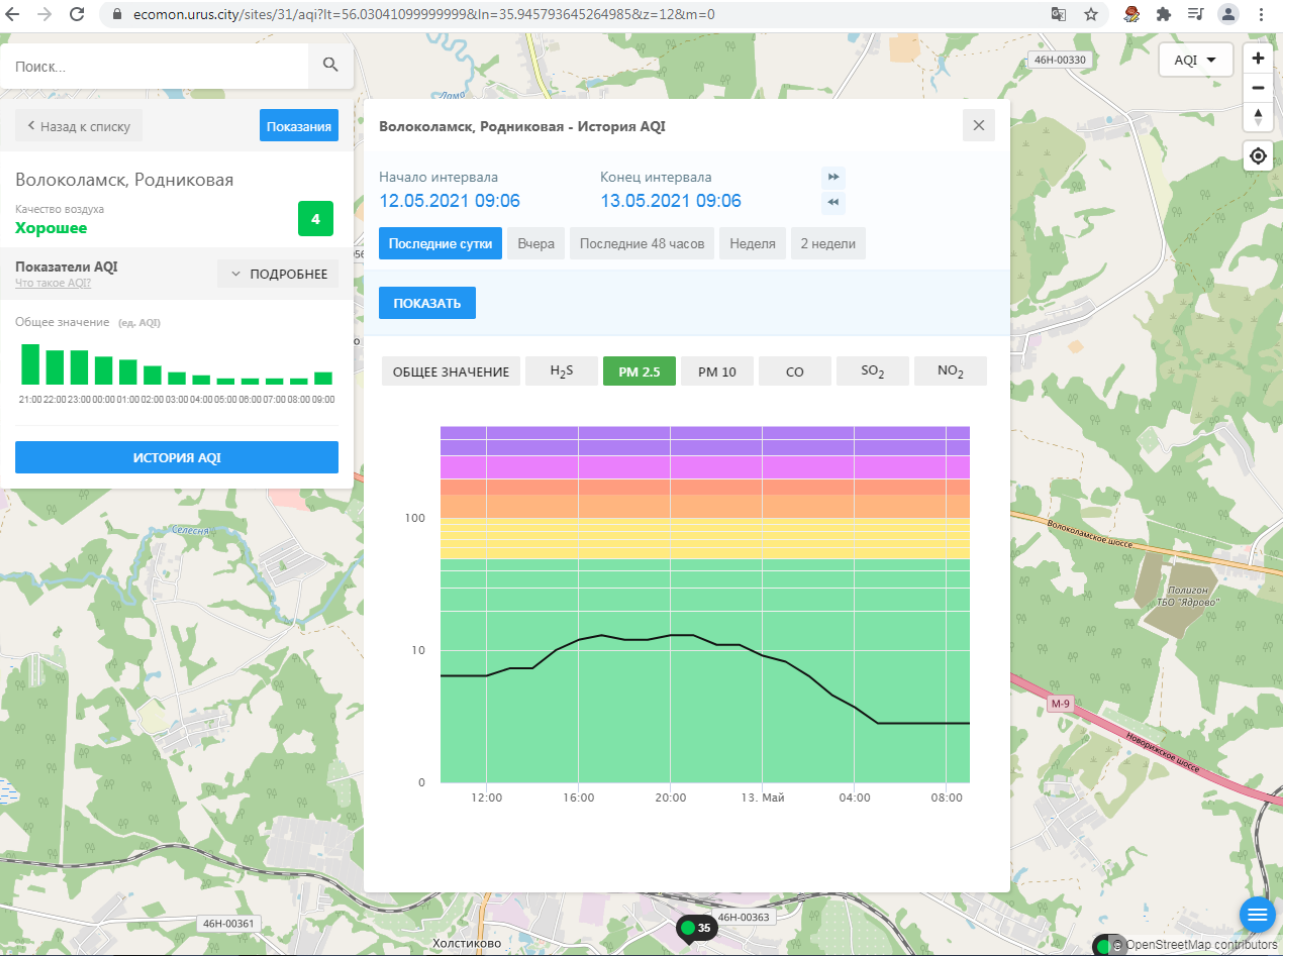

Общее значение (ед. AQI)

Время	Общее значение (ед. AQI)
21:00	5
22:00	5
23:00	5
00:00	5
01:00	5
02:00	5
03:00	5
04:00	5
05:00	5
06:00	5
07:00	5
08:00	5
09:00	5

ИСТОРИЯ AQI

Волоколамск, Родниковая - История AQI

Начало интервала: 12.05.2021 09:06
Конец интервала: 13.05.2021 09:06

Последние сутки | Вчера | Последние 48 часов | Неделя | 2 недели

ПОКАЗАТЬ

ОБЩЕЕ ЗНАЧЕНИЕ | H₂S | PM 2.5 | PM 10 | CO | SO₂ | NO₂

Время	Общее значение (ед. AQI)
12:00	8
16:00	30
20:00	15
13. Май 04:00	5
08:00	8

Волоколамск ТБО "Ядрово"

OpenStreetMap contributors

Поиск...

← Назад к списку **Показания**

Волоколамск, Родниковая

Качество воздуха **Хорошее** **4**

Показатели AQI Что такое AQI? **ПОДРОБНЕЕ**

Общее значение (ед. AQI)

ИСТОРИЯ AQI

Волоколамск, Родниковая - История AQI

Начало интервала: **12.05.2021 09:06** Конец интервала: **13.05.2021 09:06**

Последние сутки Вчера Последние 48 часов Неделя 2 недели

ПОКАЗАТЬ

ОБЩЕЕ ЗНАЧЕНИЕ H₂S PM 2.5 PM 10 CO **SO₂** NO₂