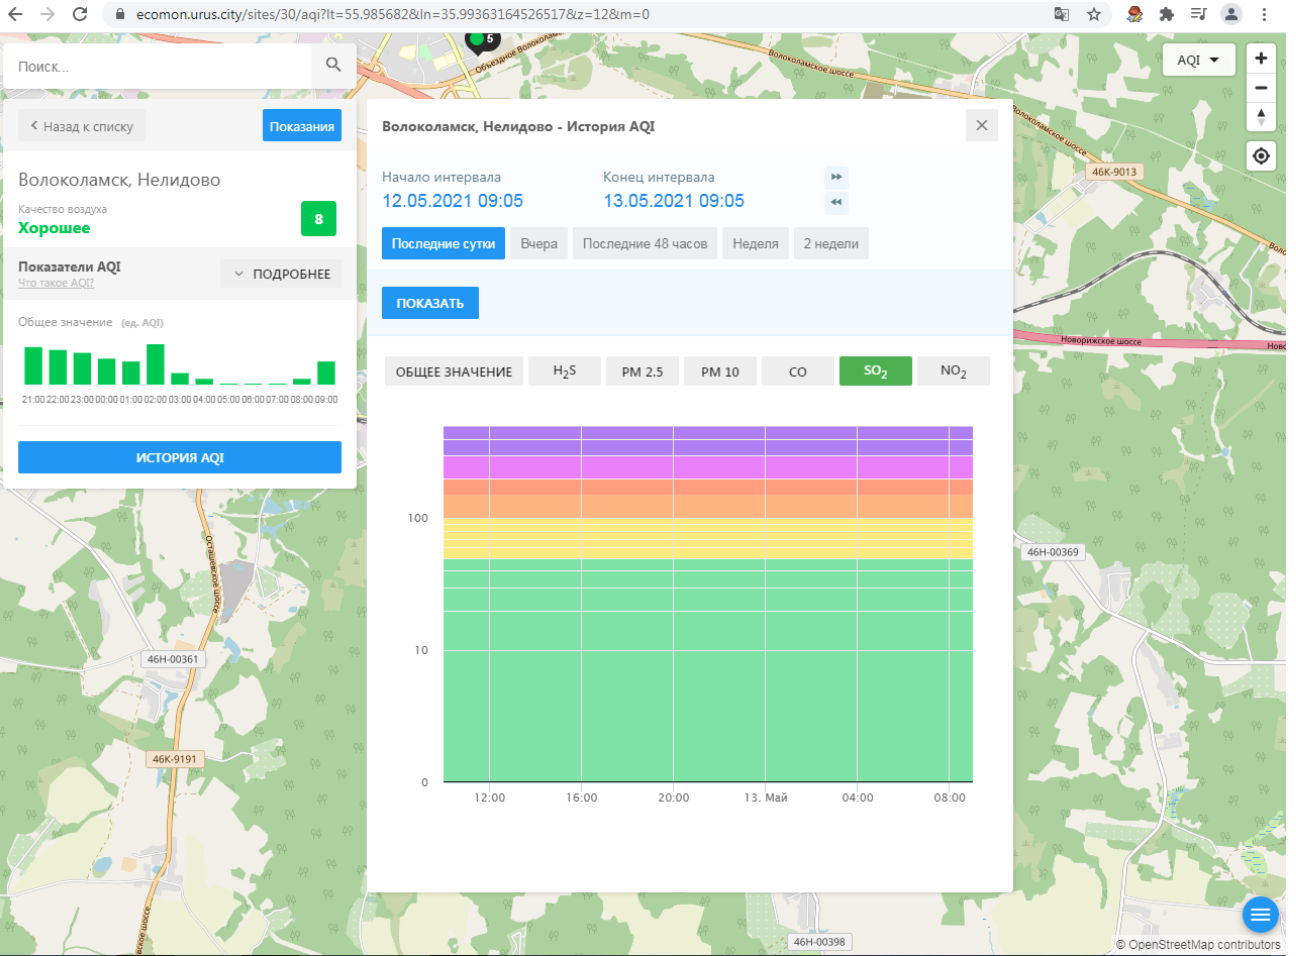

Поиск...

Волоколамск, Нелидово

Качество воздуха **Хорошее** 8

Показатели AQI Что такое AQI? ПОДРОБНЕЕ

Общее значение (ед. AQI)

ИСТОРИЯ AQI

Волоколамск, Нелидово - История AQI

Начало интервала: 12.05.2021 09:05 Конец интервала: 13.05.2021 09:05

Последние сутки Вчера Последние 48 часов Неделя 2 недели

ПОКАЗАТЬ

ОБЩЕЕ ЗНАЧЕНИЕ H₂S PM 2.5 PM 10 **CO** SO₂ NO₂

100

10

0

12:00 16:00 20:00 13. Май 04:00 08:00

46Н-00361 46К-9191 46К-9013 46Н-00369 46Н-00398

© OpenStreetMap contributors

ecomon.urus.city/sites/31/aqi?lt=56.03041099999999&ln=35.945793645264985&z=12&m=0

Поиск...

Волоколамск, Родниковая

Качество воздуха **Хорошее** 4

Показатели AQI Что такое AQI? ПОДРОБНЕЕ

Общее значение (ед. AQI)

Время	Общее значение (ед. AQI)
21:00	5
22:00	5
23:00	5
00:00	5
01:00	5
02:00	5
03:00	5
04:00	5
05:00	5
06:00	5
07:00	5
08:00	5
09:00	5

ИСТОРИЯ AQI

Волоколамск, Родниковая - История AQI