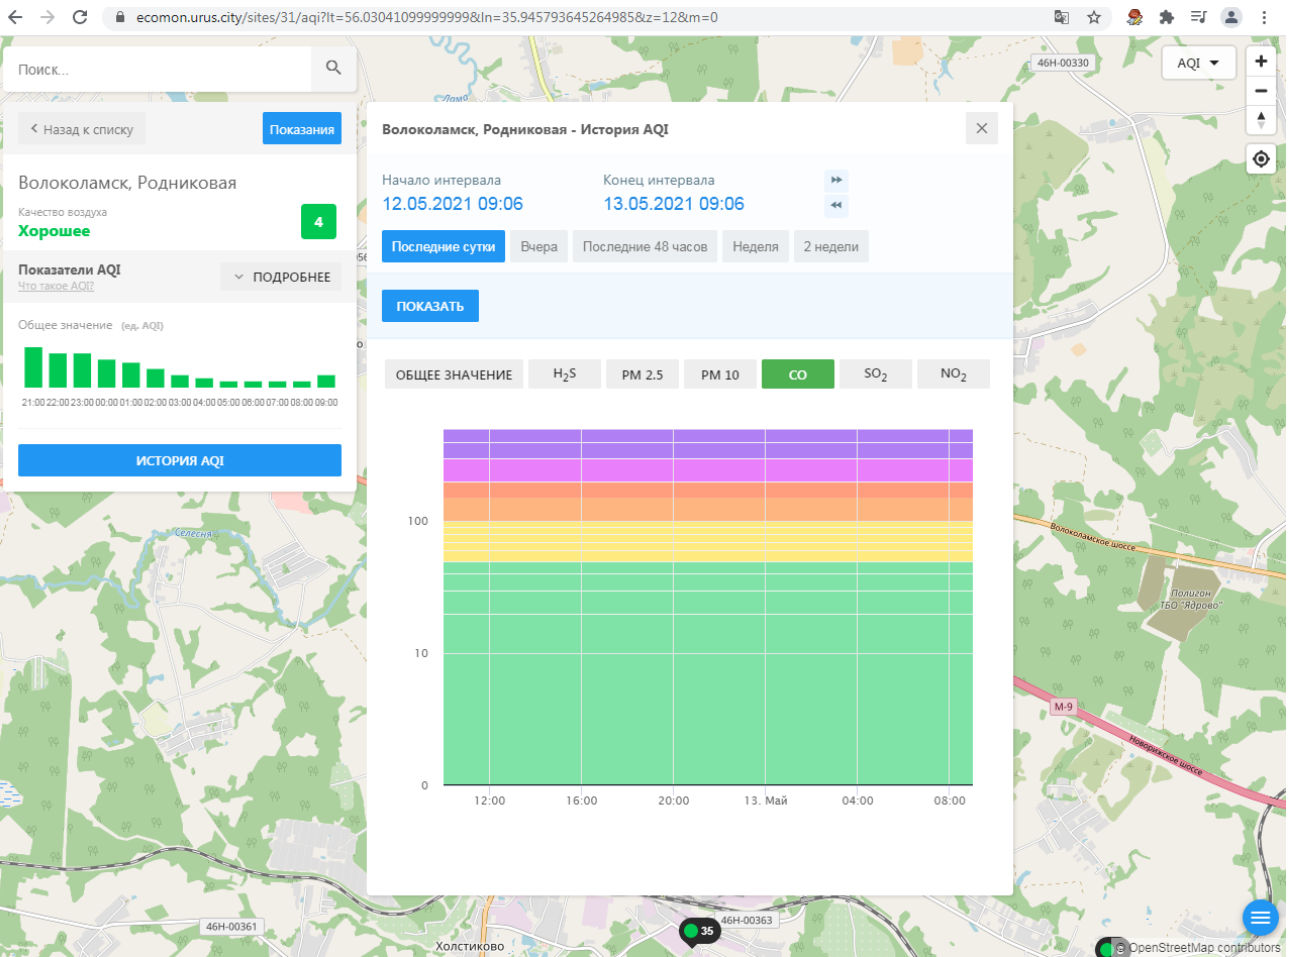

Общее значение (ед. AQI)

Время	Общее значение (ед. AQI)
21:00	5
22:00	5
23:00	5
00:00	5
01:00	5
02:00	5
03:00	5
04:00	5
05:00	5
06:00	5
07:00	5
08:00	5
09:00	5

ИСТОРИЯ AQI

Волоколамск, Родниковая - История AQI

Начало интервала: 12.05.2021 09:06
Конец интервала: 13.05.2021 09:06

Последние сутки | Вчера | Последние 48 часов | Неделя | 2 недели

ПОКАЗАТЬ

ОБЩЕЕ ЗНАЧЕНИЕ | H₂S | PM 2.5 | PM 10 | CO | SO₂ | NO₂

Время	Общее значение (ед. AQI)
12:00	8
16:00	30
20:00	15
13. Май 04:00	5
08:00	8

Волоколамск ТБО "Ядрово"

OpenStreetMap contributors

Поиск...

← Назад к списку **Показания**

Волоколамск, Родниковая

Качество воздуха **Хорошее** **4**

Показатели AQI Что такое AQI? **ПОДРОБНЕЕ**

Общее значение (ед. AQI)

ИСТОРИЯ AQI

Волоколамск, Родниковая - История AQI

Начало интервала: **12.05.2021 09:06** Конец интервала: **13.05.2021 09:06**

Последние сутки Вчера Последние 48 часов Неделя 2 недели

ПОКАЗАТЬ

ОБЩЕЕ ЗНАЧЕНИЕ H₂S PM 2.5 PM 10 CO **SO₂** NO₂