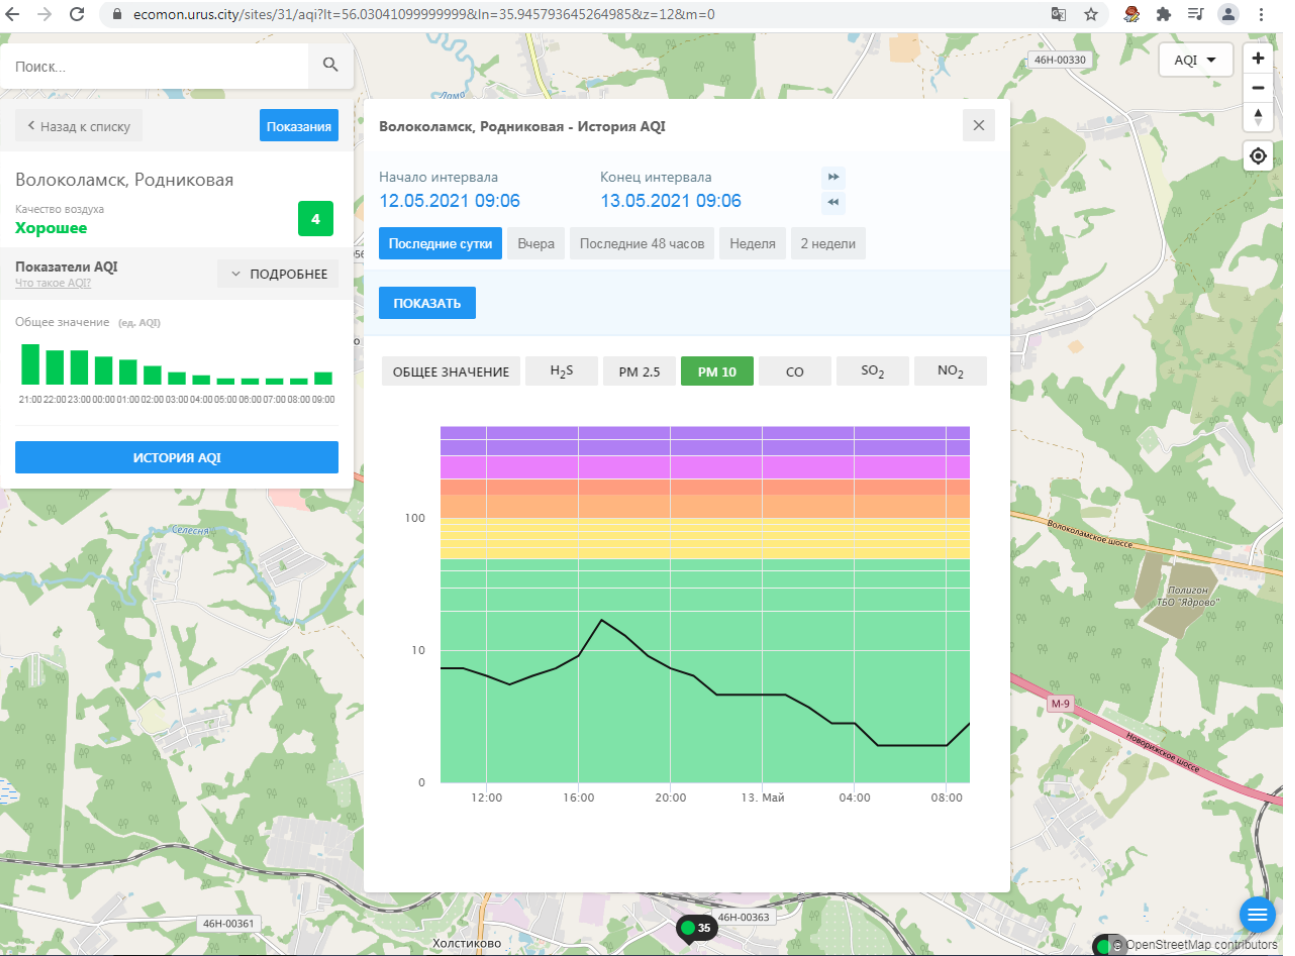

Общее значение (ед. AQI)

Время	Общее значение (ед. AQI)
21:00	5
22:00	5
23:00	5
00:00	5
01:00	5
02:00	5
03:00	5
04:00	5
05:00	5
06:00	5
07:00	5
08:00	5
09:00	5

ИСТОРИЯ AQI

Волоколамск, Родниковая - История AQI

Начало интервала: 12.05.2021 09:06
Конец интервала: 13.05.2021 09:06

Последние сутки | Вчера | Последние 48 часов | Неделя | 2 недели

ПОКАЗАТЬ

ОБЩЕЕ ЗНАЧЕНИЕ | H₂S | PM 2.5 | PM 10 | CO | SO₂ | NO₂

Время	Общее значение (ед. AQI)
12:00	8
16:00	30
20:00	15
13. Май 04:00	5
08:00	8

Волоколамск ТБО "Ядрово"

OpenStreetMap contributors

Поиск...

← Назад к списку **Показания**

Волоколамск, Родниковая

Качество воздуха **Хорошее** **4**

Показатели AQI Что такое AQI? **ПОДРОБНЕЕ**

Общее значение (ед. AQI)

ИСТОРИЯ AQI

Волоколамск, Родниковая - История AQI

Начало интервала: **12.05.2021 09:06** Конец интервала: **13.05.2021 09:06**

Последние сутки Вчера Последние 48 часов Неделя 2 недели

ПОКАЗАТЬ

ОБЩЕЕ ЗНАЧЕНИЕ H₂S PM 2.5 PM 10 CO **SO₂** NO₂