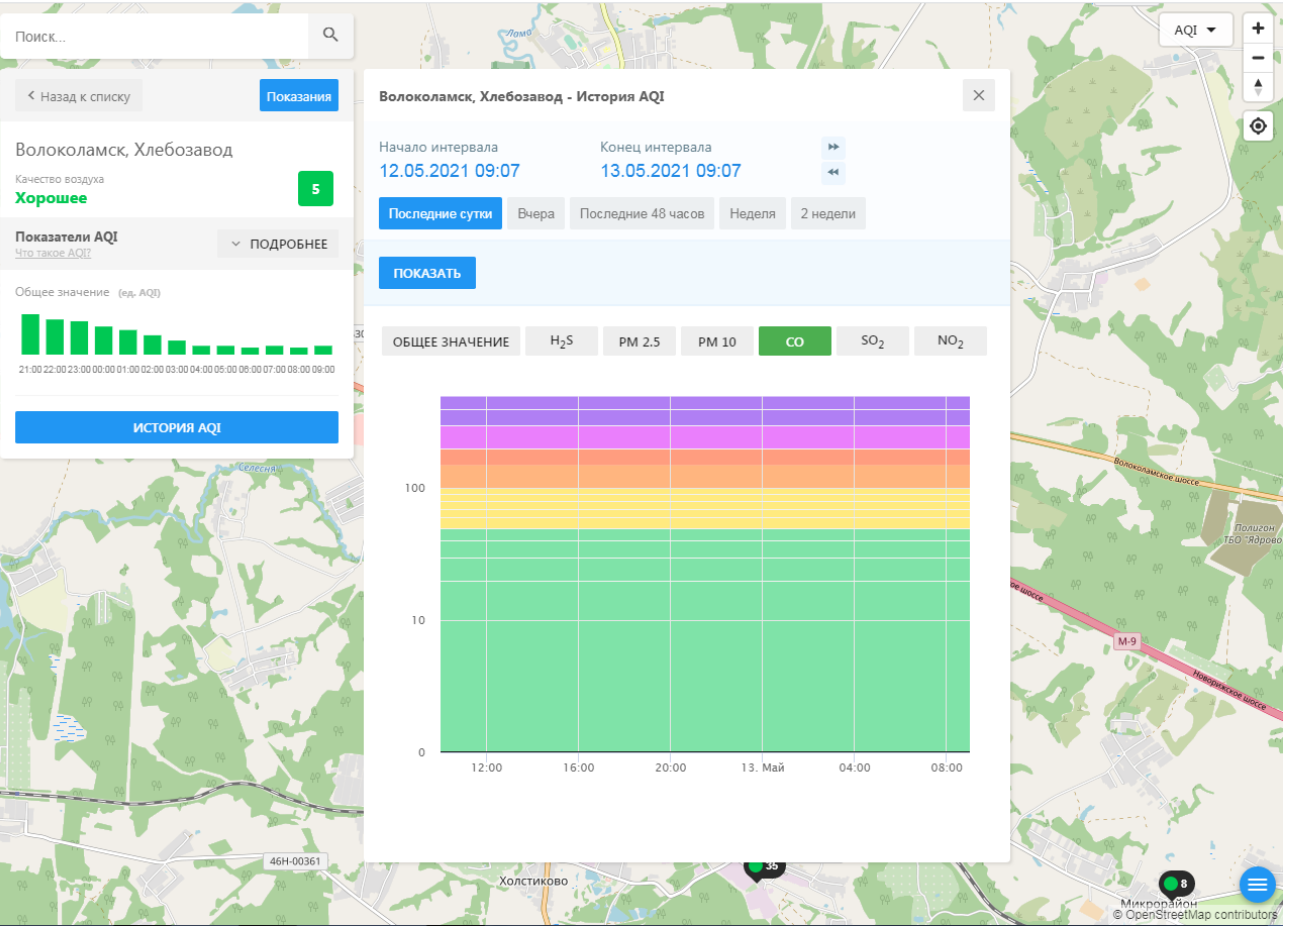

Волоколамск, Хлебозавод

Качество воздуха **Хорошее** 5

Показатели AQI Что такое AQI? [ПОДРОБНЕЕ](#)

Общее значение (ед. AQI)

21:00 22:00 23:00 00:00 01:00 02:00 03:00 04:00 05:00 06:00 07:00 08:00 09:00

[ИСТОРИЯ AQI](#)

Волоколамск, Хлебозавод - История AQI

Начало интервала: 12.05.2021 09:07 Конец интервала: 13.05.2021 09:07

[Последние сутки](#) Вчера Последние 48 часов Неделя 2 недели

[ПОКАЗАТЬ](#)

ОБЩЕЕ ЗНАЧЕНИЕ H₂S **PM 2.5** PM 10 CO SO₂ NO₂

Время	PM 2.5 (ед. AQI)
12:00	~25
14:00	~35
16:00	~50
18:00	~35
20:00	~25
22:00	~15
00:00	~10
02:00	~8
04:00	~10
06:00	~8
08:00	~10

46Н-00361 Холстиково Микрорайон © OpenStreetMap contributors

Поиск...

← Назад к списку **Показания**